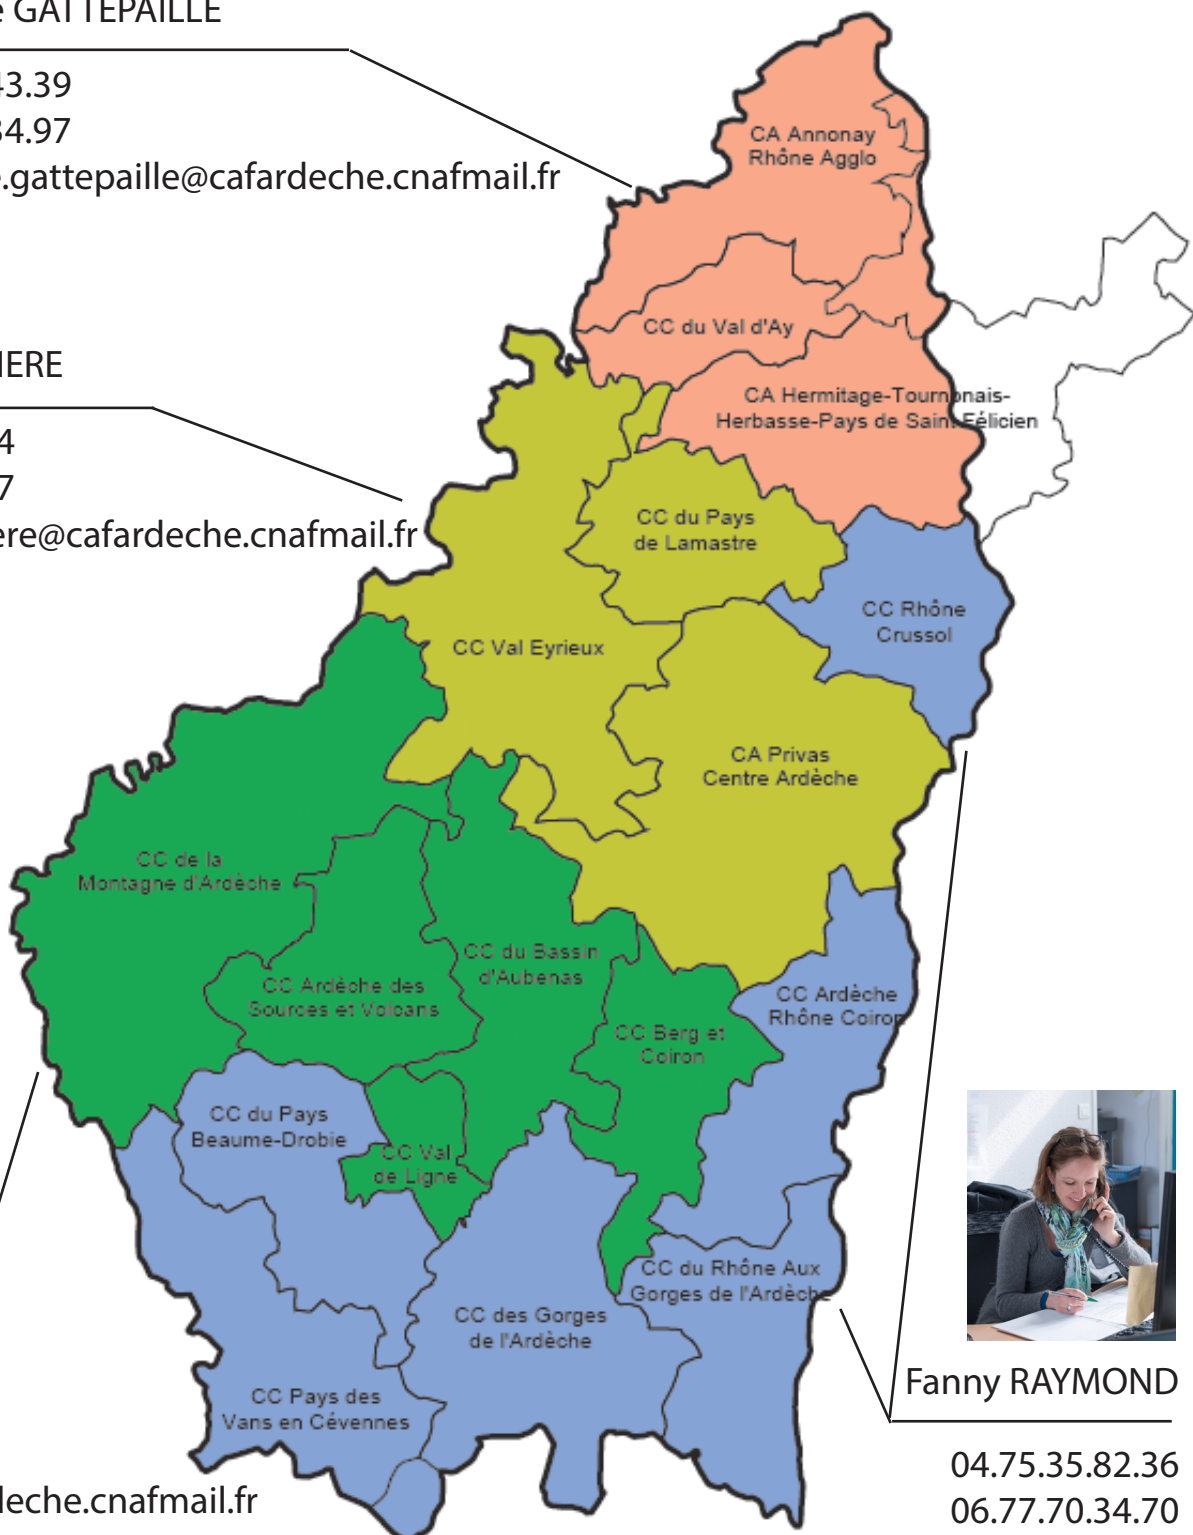

SECTEURS D'INTERVENTION DES CONSEILLERS TECHNIQUES EN DEVELOPPEMENT SOCIAL TERRITORIAL DE LA CAF DE L'ARDECHE

Cassandre GATTEPAILLE

04.75.69.43.39

07.61.56.34.97

cassandre.gattepaille@cafardeche.cnafmail.fr

François BAVIERE

04.75.35.82.34

06.85.49.12.47

francois.baviere@cafardeche.cnafmail.fr

04.75.35.82.33

06.85.49.16.97

celia.bonnefoy@cafardeche.cnafmail.fr